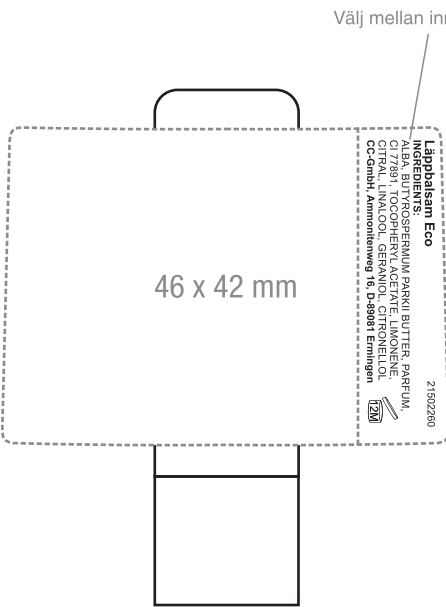

*Eco Classic & Premium finns i följande färger på plasthöljet:*

- Solid Vit
- Solid Svart
- Frostad Vit
- Frostad Gul
- Frostad Orange
- Frostad Röd
- Frostad Magenta
- Frostad Isblå
- Frostad Mörkblå
- Frostad Mörkgrön

*För innehåll Premium går det även att få följande färger på plasthöljet:*

- Frostad Grön
- Frostad Vinröd
- Frostad Grå
- Frostad Violet
- Frostad Havsblå

Innehållsförteckning kan även tryckas på insidan av stiftet, extra tryckkostnad tillkommer