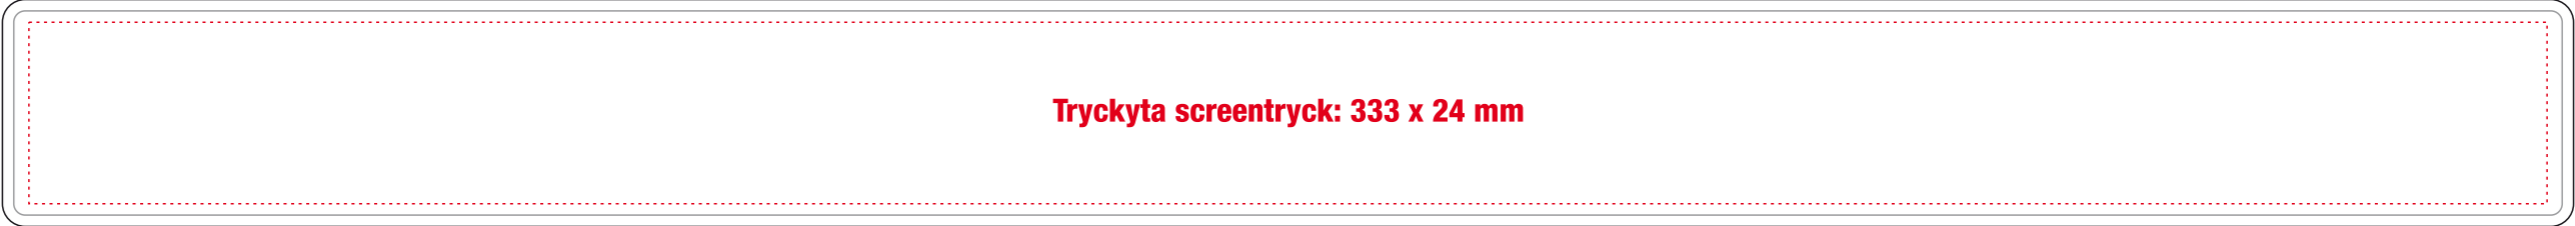

Slapwrap 340 mm

Utfallande tryck vid digitaltryck. Vid screentryck gäller tryckytan nedan.

Tryckyta screentryck: 333 x 24 mm