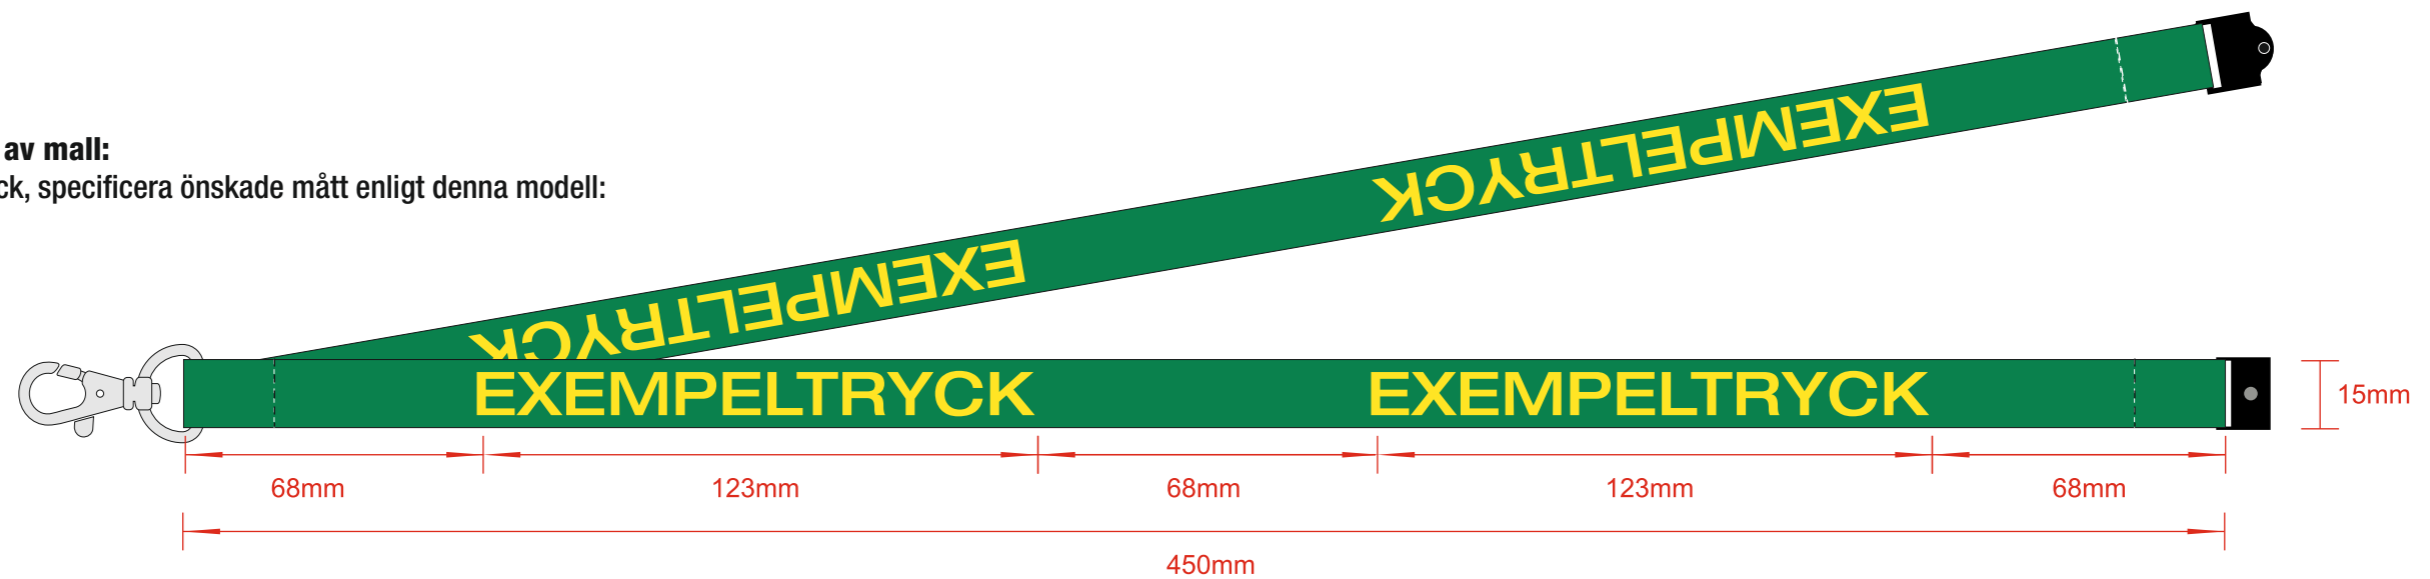

Material	Standardbredd	Tillgängliga bredder	Tillbehör	Kommentar
Logoband standard	Polyester	20 mm	10, 15, 20, 25 mm	K, S	Trycks med screentryck eller gummitryck (upphöjt tryck med gummikänsla).
Logoband m. brodyr	Polyester	20 mm	10, 15, 20, 25 mm	K, S	Tänk på att brodyr ej medger samma detaljåtergivning som tryck och att smärre detaljer i motivet därför kan komma att förenklas.
Logoband digital	Nylon	20 mm	10, 15, 20, 25 mm	K, S	Trycks utfallande över hela materialet. Lämna 2 mm utfall i kanterna.
Logoband tubvävt		10 mm	10, 15 mm	K, S, M	Trycks med screentryck.
Logoband rundvävt		5 mm diameter	5 mm diameter	K, S, M	Välj mellan screentryck eller invävd logotyp. Notera att brodyr medger sämre detaljrikedom i motivet än tryck.

Standardtillbehör: **K** = liten karbinhake i metall, **S** = säkerhetsfäste i plast, **M** = metallklämma. **Standardlängd för alla logoband:** 450 mm (900 mm delat i två delar).

Alla mallar i denna mall är i 60% av naturlig storlek på pappersstorlek A3.

Standard-PMS-färger för materialet på alla logoband:

Vit, Cool Gray 9 C, Svart, 485 C, 123 C, Orange 021 C, Rhodamine Red C, 2593 C, Process Blue C, Reflex Blue C, 289 C, 348 C.

Notera att färgerna kan avvika något på de tubvävda logobanden, som även finns i en rad andra färger (se webb). Digitaltryckta logoband trycks alltid på vitt material.

Exempel på användning av mall:

Vid upprepande screentryck, specificera önskade mått enligt denna modell:

Produktfärg: PMS 348 C

Tryckfärg: PMS Process Yellow C

Se mallar på följande sidor.