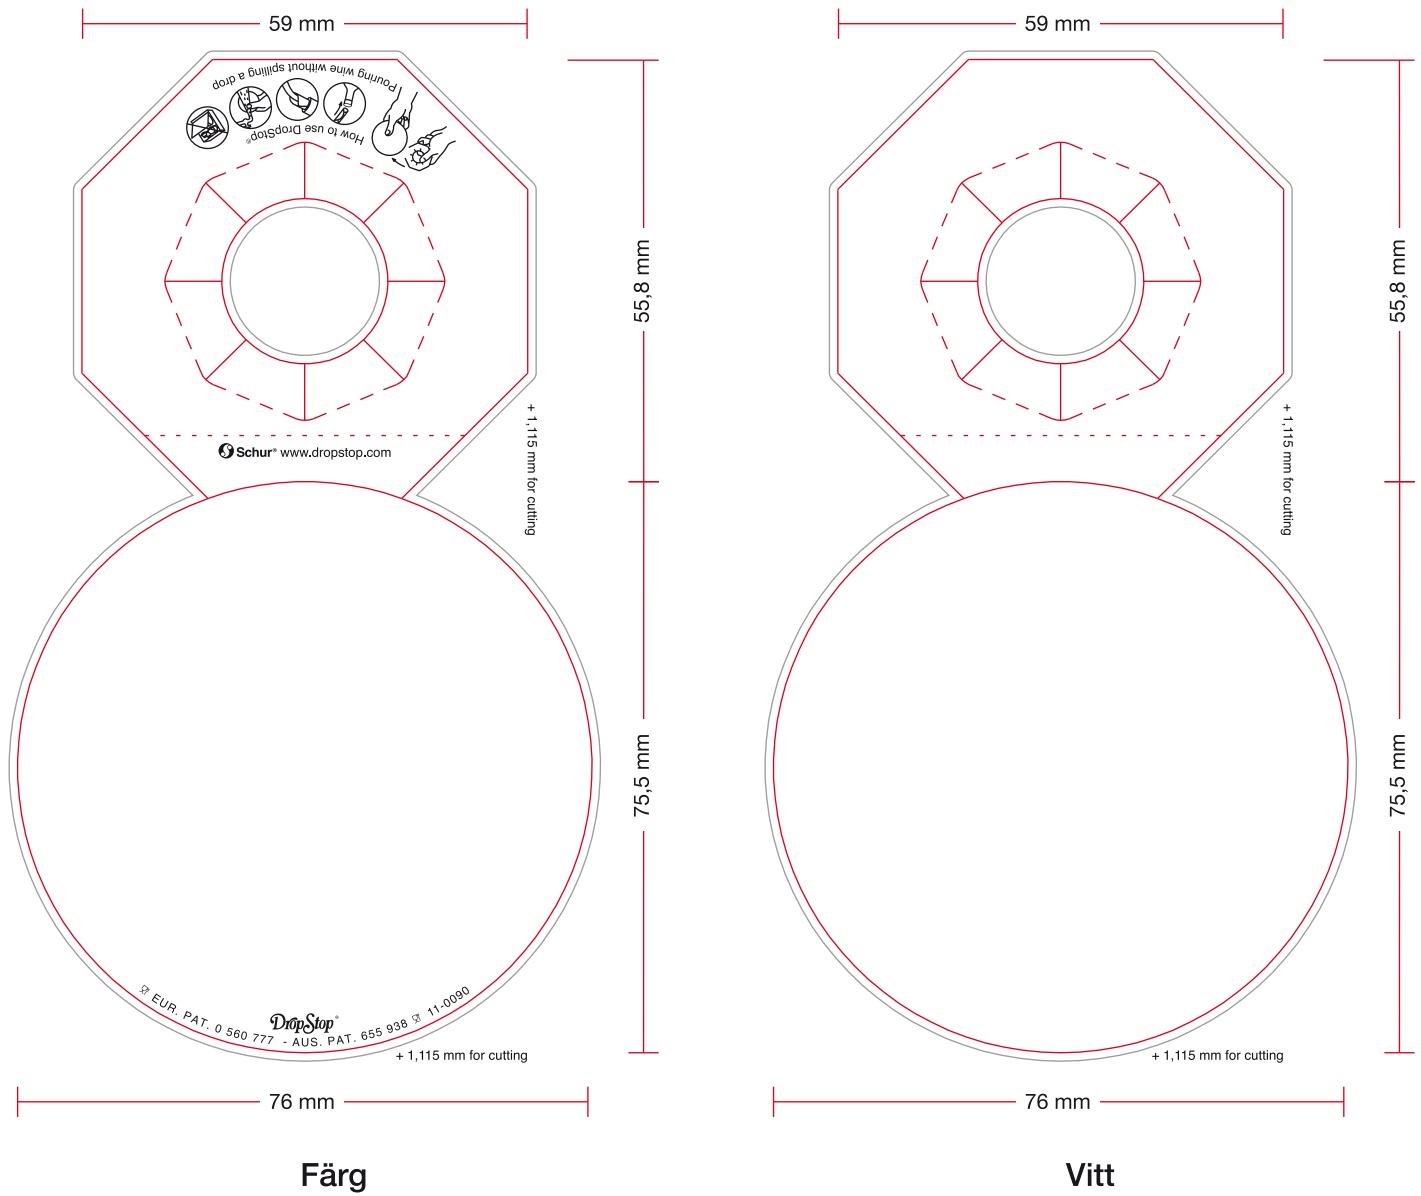

Tryckmall DropStop® som flaskhängare

Ytor som ska ha vitt tryck under markeras med 30% cyan i den högra mallen